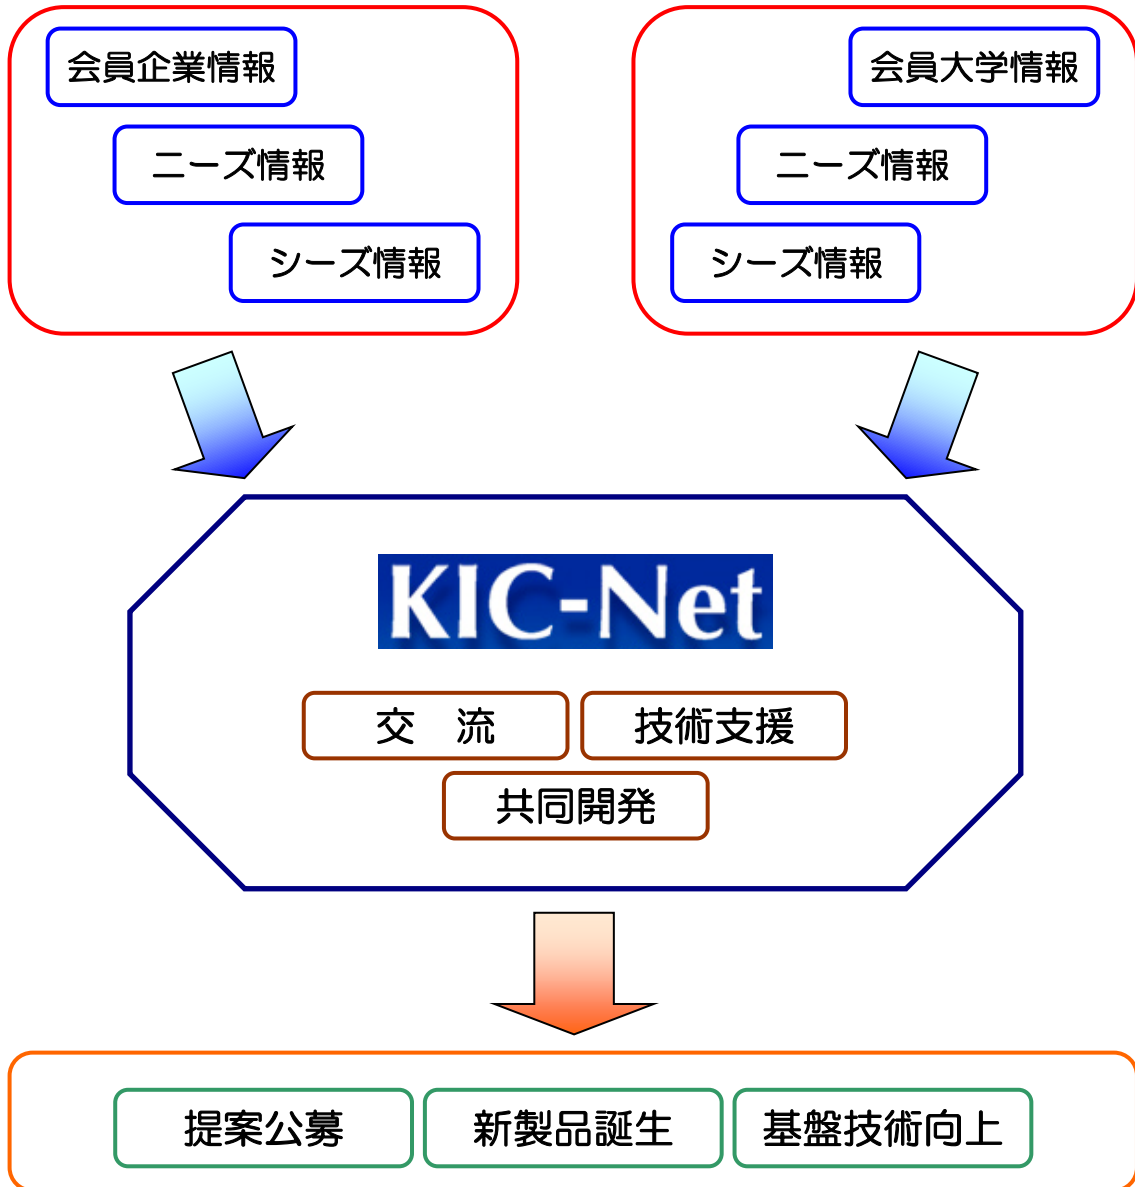

## KIC-Netとは

京都の皆様の技術促進を願って設置する会員制ネットワークです。  
技術をキーとした産産・産学の交流プラットフォームとして、京都の強みや知恵の融合を図るきっかけづくりを目指しています。  
Kic-Netを通じて、新たな共同研究プロジェクトを創出し、新たな製品の早期開発や京都のイノベーション創出を目指しています。

---

### 《 KIC-Net会員になると・・・ 》

会員のみ公開とされている企業や大学（以下「企業等」）情報の閲覧が可能になり、その企業等が現在必要としているものや、企業等の強みなどの情報を知ることができます。  
お互いの強みを活かすことにより、技術向上や新製品誕生といったことが可能になります。

---

**以下のような方の参加をお待ちしています。**

- 自社単独開発中心で研究開発を行ってきたが、より早い効率的な製品化のために、  
今後は共同開発の取組に興味がある。
  - 現在、自社単独または他社との連携により研究開発を行っているが、課題解決のために  
関係する技術に詳しい企業等を探したい。
  - 京都産業21や京都府関係の支援施策の情報入手、他社との新たな出会いや交流の  
きっかけ作り、自社のみでは活かしきれなかった技術の活用等につなげたい。
- ////////////////////////////////////